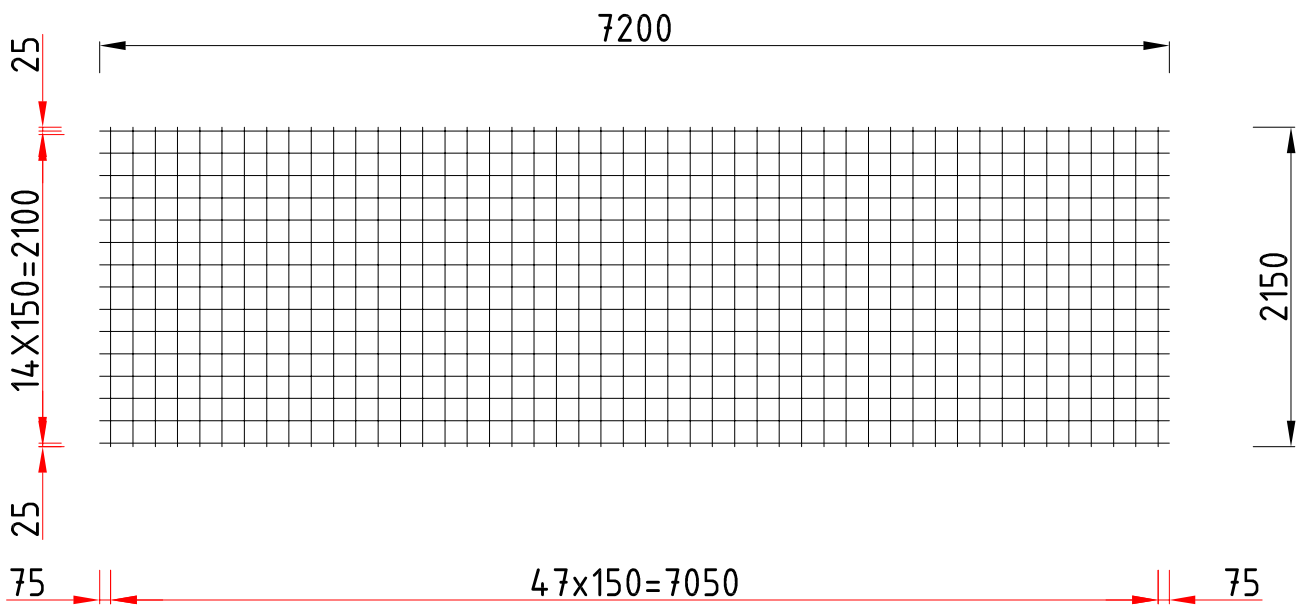

ÓAM. Ózdi Acélművek Kft.  
 Termékismertető  
 Produkte von Ózdi Acélművek GmbH.  
 Products of Ózdi Acélművek Ltd.

10HK10-  
 150150

Tipus Typ Type	Hossz-szál Längsdrähte Long. wires φ mm	Keresztszál Querdrähte Cross wires φ mm	Hálóméret Größen Sizes mm	Hossz. osztás Läng.Abstand Long.spacing mm	Kereszt osztás Quer.Abstand Cross.spacing mm
10HK10- 150150	10	10	7200x2150	150	150
Tipus Typ Type	Tömeg/db. Gewicht/Stück Weight/piece kg	Darab/köteg Stück/Bündel Piece/band	Tömeg/köteg Gewicht/Bündel Weight/pack kg	Felület/db. Fläche/Stück Surface/piece m <sup>2</sup>	Felület Fläche Surface m <sup>2</sup> /t
10HK10- 150150	130,2	20	2604	15,5	119