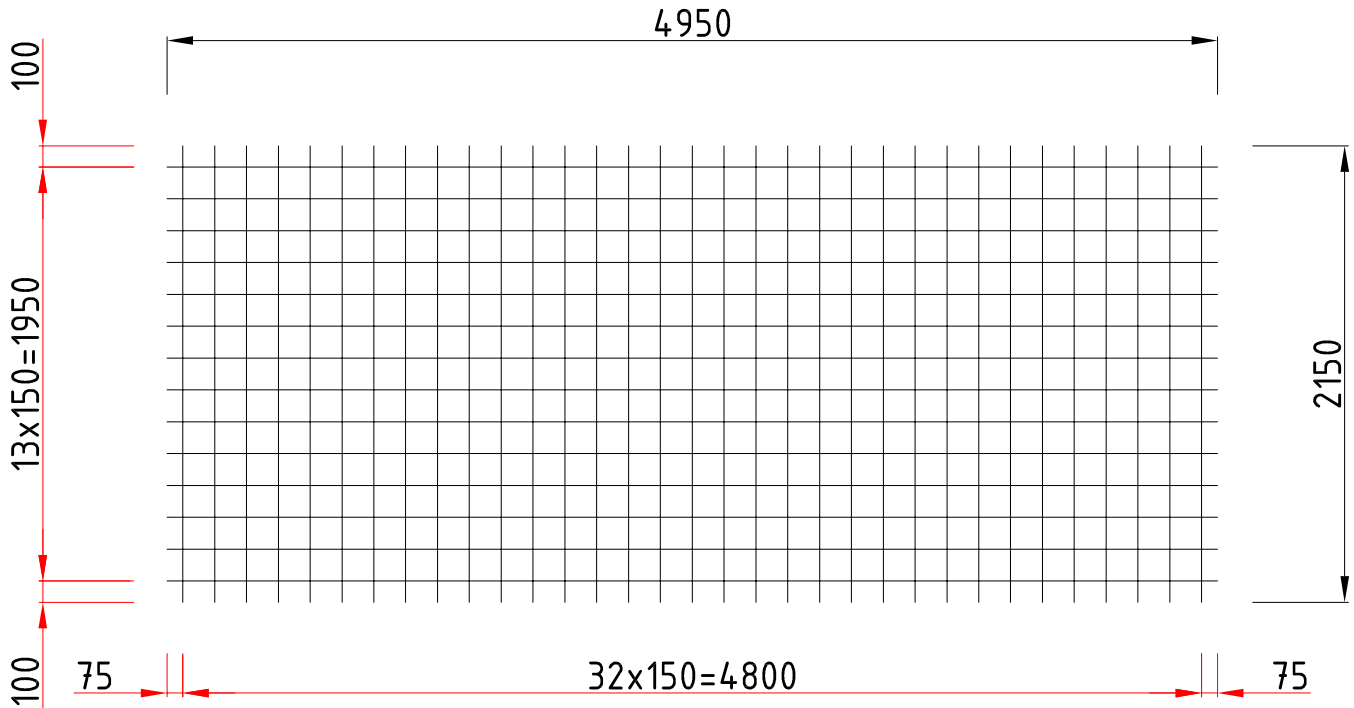

ÓAM. Ózdi Acélművek Kft.
 Termékismertető
 Produkte von Ózdi Acélművek GmbH.
 Products of Ózdi Acélművek Ltd.

10KL10-
 150150

Tipus Typ Type	Hossz-szál Längsdrähte Long. wires φ mm	Keresztszál Querdrähte Cross wires φ mm	Hálóméret Größen Sizes mm	Hossz. osztás Läng.Abstand Long.spacing mm	Kereszt osztás Quer.Abstand Cross.spacing mm
10KL10- 150150	10	10	4950x2150	150	150
Tipus Typ Type	Tömeg/db. Gewicht/Stück Weight/piece kg	Darab/köteg Stück/Bündel Piece/band	Tömeg/köteg Gewicht/Bündel Weight/pack kg	Felület/db. Fläche/Stück Surface/piece m ²	Felület Fläche Surface m ² /t
10KL10- 150150	86,5	25	2163	10,64	123