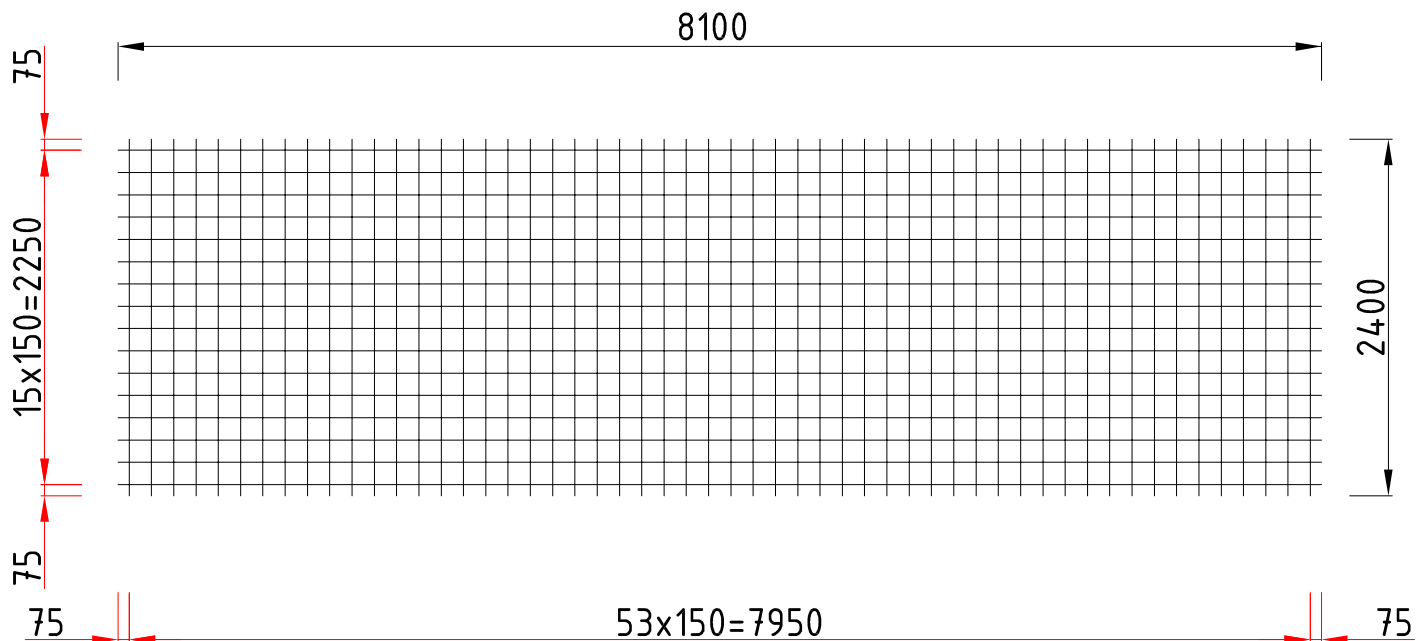

ÓAM. Ózdi Acélművek Kft.
 Termékismertető
 Produkte von Ózdi Acélművek GmbH.
 Products of Ózdi Acélművek Ltd.

10L10-
 150150

Tipus Typ Type	Hossz-szál Längsdrähte Long. wires φ mm	Keresztszál Querdrähte Cross wires φ mm	Hálóméret Größen Sizes mm	Hossz. osztás Läng.Abstand Long.spacing mm	Kereszt osztás Quer.Abstand Cross.spacing mm
10L10- 150150	10	10	8100x2400	150	150
Tipus Typ Type	Tömeg/db. Gewicht/Stück Weight/piece kg	Darab/köteg Stück/Bündel Piece/band	Tömeg/köteg Gewicht/Bündel Weight/pack kg	Felület/db. Fläche/Stück Surface/piece m ²	Felület Fläche Surface m ² /t
10L10- 150150	159,8	20	3196	19,4	122