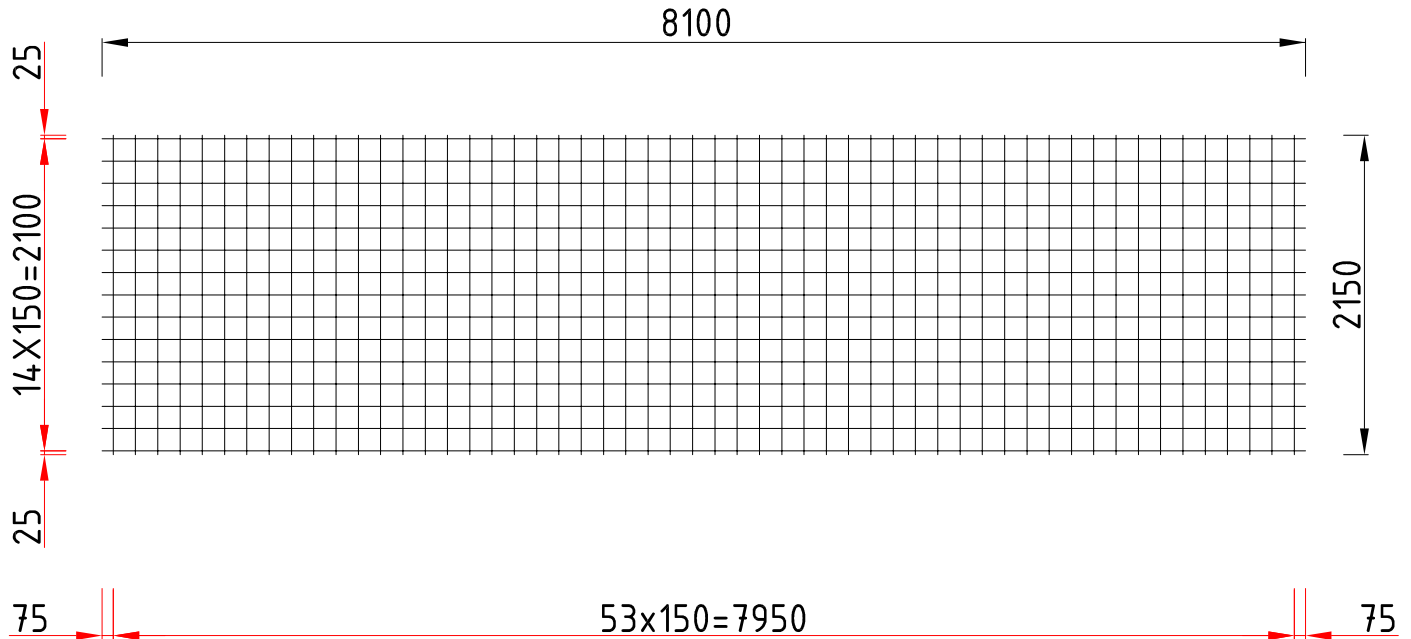

ÓAM. Ózdi Acélművek Kft.  
 Termékismertető  
 Produkte von Ózdi Acélművek GmbH.  
 Products of Ózdi Acélművek Ltd.

10LK10-  
 150150

Tipus Typ Type	Hossz-szál Längsdrähte Long. wires φ mm	Keresztszál Querdrähte Cross wires φ mm	Hálóméret Größen Sizes mm	Hossz. osztás Läng.Abstand Long.spacing mm	Kereszt osztás Quer.Abstand Cross.spacing mm
10LK10- 150150	10	10	8100x2150	150	150
Tipus Typ Type	Tömeg/db. Gewicht/Stück Weight/piece kg	Darab/köteg Stück/Bündel Piece/band	Tömeg/köteg Gewicht/Bündel Weight/pack kg	Felület/db. Fläche/Stück Surface/piece m <sup>2</sup>	Felület Fläche Surface m <sup>2</sup> /t
10LK10- 150150	146,5	20	2930	17,4	119