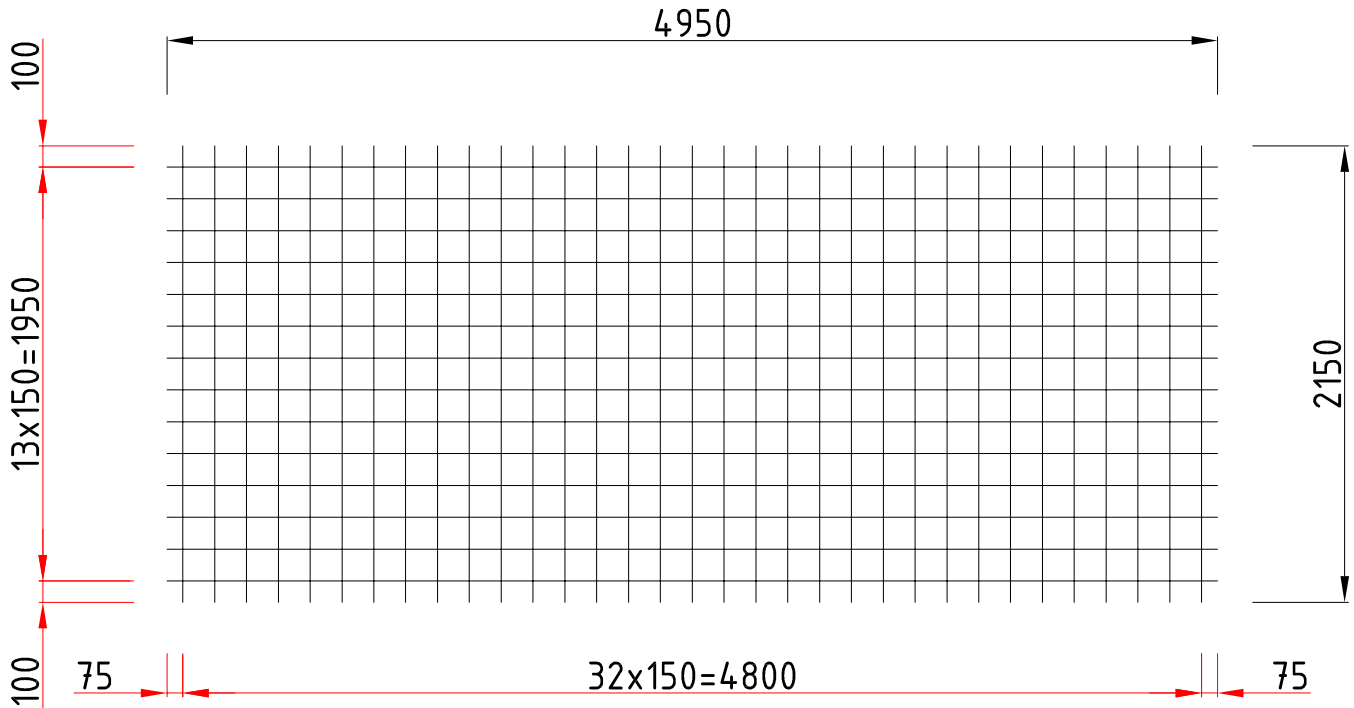

ÓAM. Ózdi Acélművek Kft.  
 Termékismertető  
 Produkte von Ózdi Acélművek GmbH.  
 Products of Ózdi Acélművek Ltd.

42KL42-  
 150150

Tipus Typ Type	Hossz-szál Längsdrähte Long. wires φ mm	Keresztszál Querdrähte Cross wires φ mm	Hálóméret Größen Sizes mm	Hossz. osztás Läng.Abstand Long.spacing mm	Kereszt osztás Quer.Abstand Cross.spacing mm
42KL42- 150150	4,2	4,2	4950x2150	150	150
Tipus Typ Type	Tömeg/db. Gewicht/Stück Weight/piece kg	Darab/köteg Stück/Bündel Piece/band	Tömeg/köteg Gewicht/Bündel Weight/pack kg	Felület/db. Fläche/Stück Surface/piece m <sup>2</sup>	Felület Fläche Surface m <sup>2</sup> /t
42KL42- 150150	15,3	50	765	10,64	695