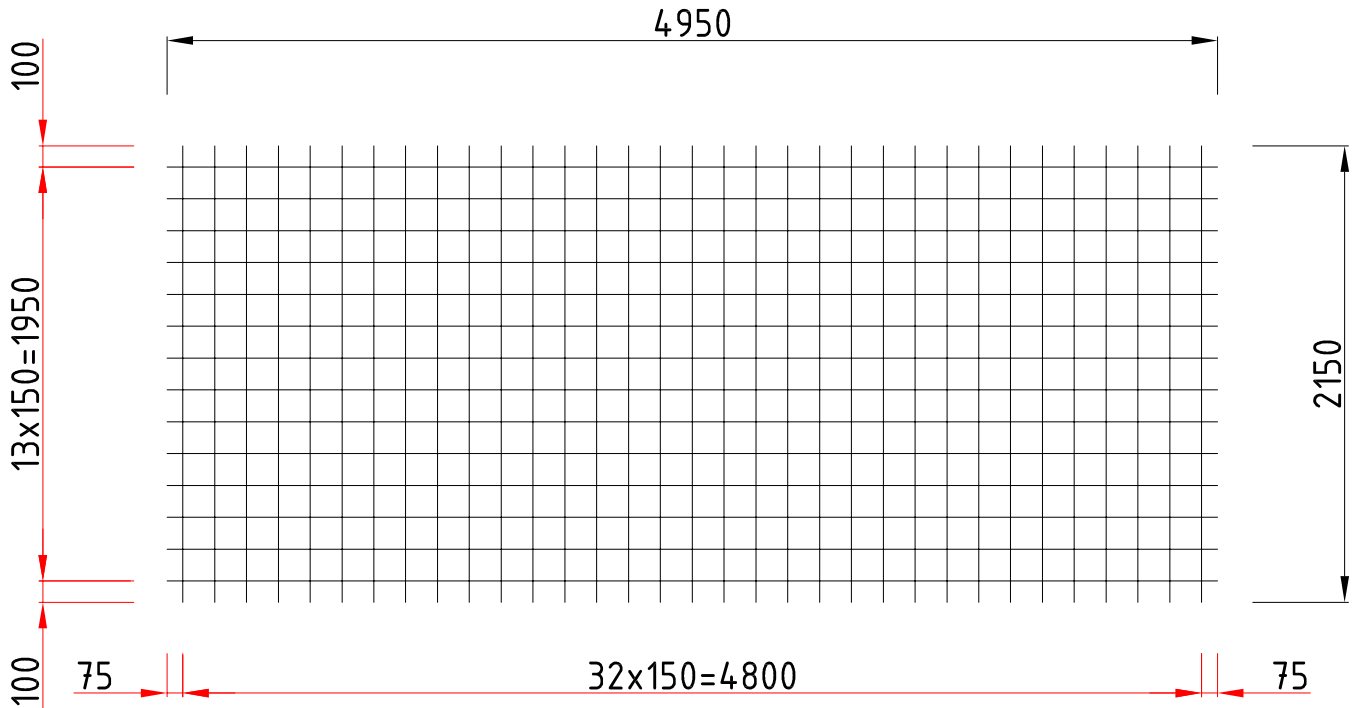

ÓAM. Ózdi Acélművek Kft.
Termékismertető
Produkte von Ózdi Acélművek GmbH.
Products of Ózdi Acélművek Ltd.

4KL4-
150150

Tipus Typ Type	Hossz-szál Längsdrähte Long. wires Ø mm	Keresztszál Querdrähte Cross wires Ø mm	Hálóméret Größen Sizes mm	Hossz. osztás Läng.Abstand Long.spacing mm	Kereszt osztás Quer.Abstand Cross.spacing mm
4KL4- 150150	4	4	4950x2150	150	150
Tipus Typ Type	Tömeg/db. Gewicht/Stück Weight/piece kg	Darab/köteg Stück/Bündel Piece/band	Tömeg/köteg Gewicht/Bündel Weight/pack kg	Felület/db. Fläche/Stück Surface/piece m ²	Felület Fläche Surface m ² /t
4KL4- 150150	13,8	50	690	10,64	771