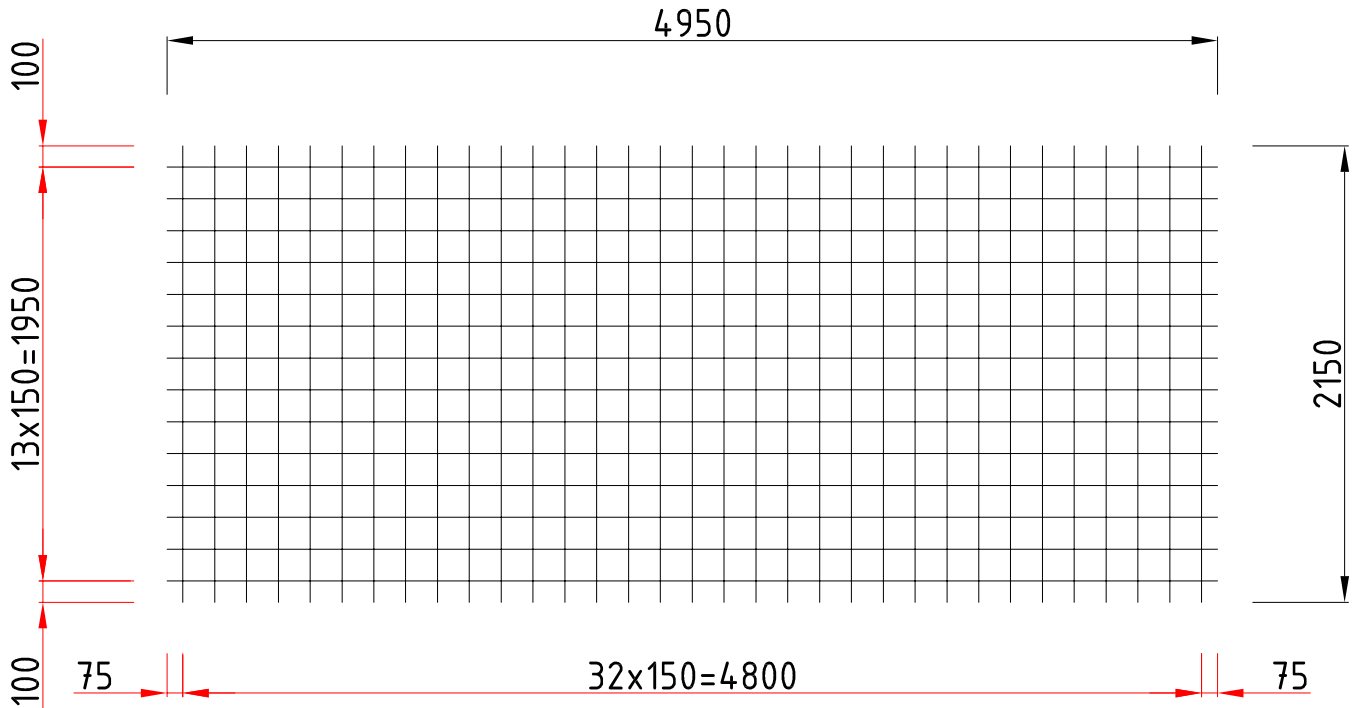

ÓAM. Ózdi Acélművek Kft.
 Termékismertető
 Produkte von Ózdi Acélművek GmbH.
 Products of Ózdi Acélművek Ltd.

6KL6-
 150150

Tipus Typ Type	Hossz-szál Längsdrähte Long. wires φ mm	Keresztszál Querdrähte Cross wires φ mm	Hálóméret Größen Sizes mm	Hossz. osztás Läng.Abstand Long.spacing mm	Kereszt osztás Quer.Abstand Cross.spacing mm
6KL6- 150150	6	6	4950x2150	150	150
Tipus Typ Type	Tömeg/db. Gewicht/Stück Weight/piece kg	Darab/köteg Stück/Bündel Piece/band	Tömeg/köteg Gewicht/Bündel Weight/pack kg	Felület/db. Fläche/Stück Surface/piece m ²	Felület Fläche Surface m ² /t
6KL6- 150150	31,1	50	1555	10,64	342