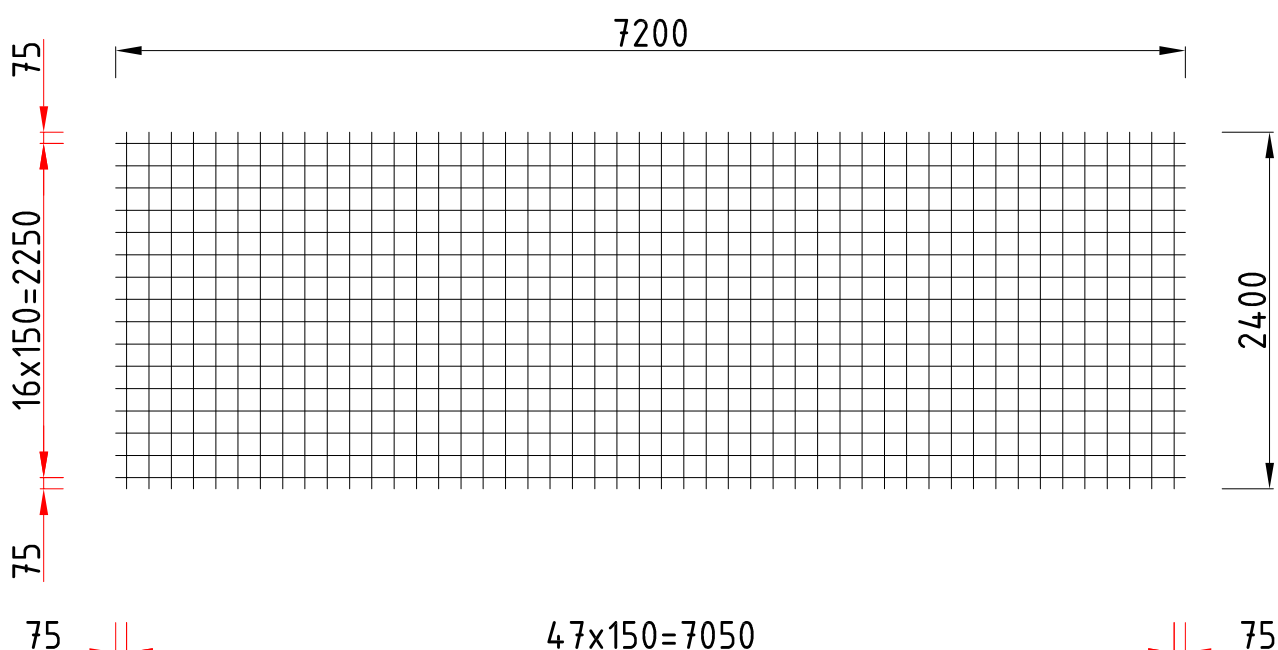

ÓAM. Ózdi Acélművek Kft.
 Termékismertető
 Produkte von Ózdi Acélművek GmbH.
 Products of Ózdi Acélművek Ltd.

7H7-
 150150

Tipus Typ Type	Hossz-szál Längsdrähte Long. wires φ mm	Keresztszál Querdrähte Cross wires φ mm	Hálóméret Größen Sizes mm	Hossz. osztás Läng.Abstand Long.spacing mm	Kereszt osztás Quer.Abstand Cross.spacing mm
7H7-150150	7	7	7200x2400	150	150
Tipus Typ Type	Tömeg/db. Gewicht/Stück Weight/piece kg	Darab/köteg Stück/Bündel Piece/band	Tömeg/köteg Gewicht/Bündel Weight/pack kg	Felület/db. Fläche/Stück Surface/piece m ²	Felület Fläche Surface m ² /t
7H7-150150	69,6	20	1392	17,3	248