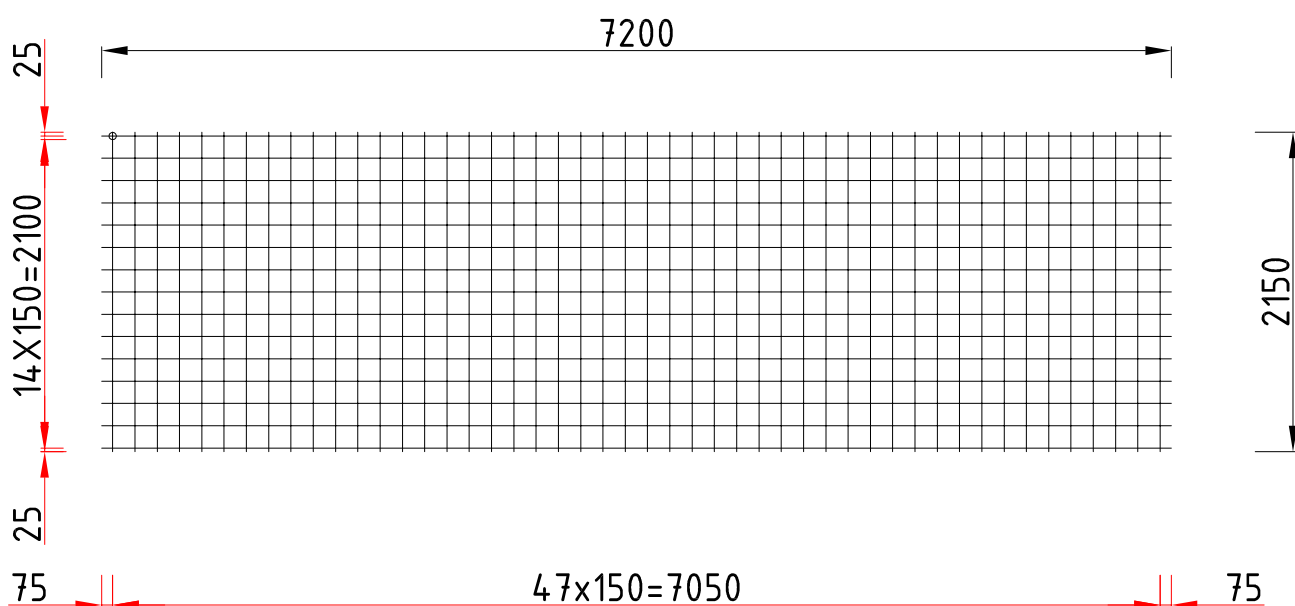

ÓAM. Ózdi Acélművek Kft.
Termékismertető
Produkte von Ózdi Acélművek GmbH.
Products of Ózdi Acélművek Ltd.

7HK7-
150150

Tipus Typ Type	Hossz-szál Längsdrähte Long. wires φ mm	Keresztszál Querdrähte Cross wires φ mm	Hálóméret Größen Sizes mm	Hossz. osztás Läng.Abstand Long.spacing mm	Kereszt osztás Quer.Abstand Cross.spacing mm
7HK7- 150150	7	7	7200x2150	150	150
Tipus Typ Type	Tömeg/db. Gewicht/Stück Weight/piece kg	Darab/köteg Stück/Bündel Piece/band	Tömeg/köteg Gewicht/Bündel Weight/pack kg	Felület/db. Fläche/Stück Surface/piece m ²	Felület Fläche Surface m ² /t
7HK7- 150150	63,8	20	1276	15,5	243