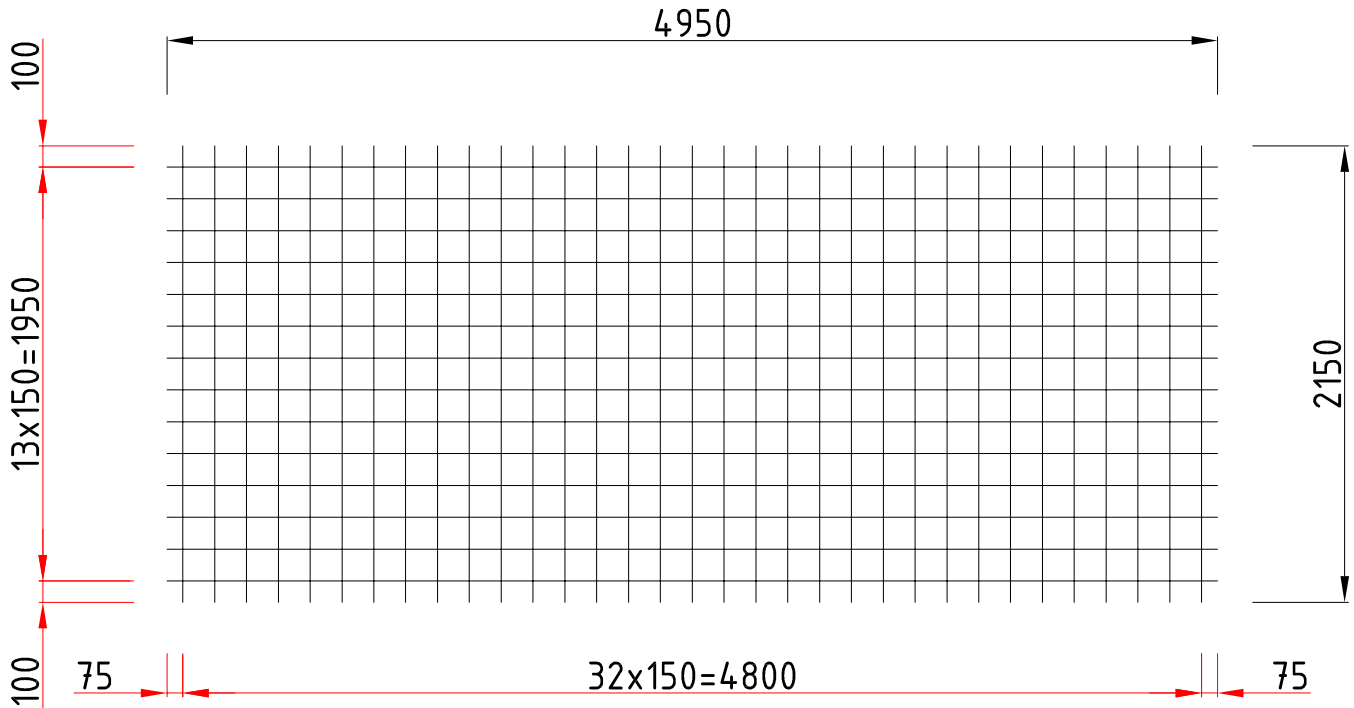

ÓAM. Ózdi Acélművek Kft.
 Termékismertető
 Produkte von Ózdi Acélművek GmbH.
 Products of Ózdi Acélművek Ltd.

7KL7-
 150150

Tipus Typ Type	Hossz-szál Längsdrähte Long. wires φ mm	Keresztszál Querdrähte Cross wires φ mm	Hálóméret Größen Sizes mm	Hossz. osztás Läng.Abstand Long.spacing mm	Kereszt osztás Quer.Abstand Cross.spacing mm
7KL7- 150150	7	7	4950x2150	150	150
Tipus Typ Type	Tömeg/db. Gewicht/Stück Weight/piece kg	Darab/köteg Stück/Bündel Piece/band	Tömeg/köteg Gewicht/Bündel Weight/pack kg	Felület/db. Fläche/Stück Surface/piece m ²	Felület Fläche Surface m ² /t
7KL7- 150150	42,4	50	2120	10,64	251