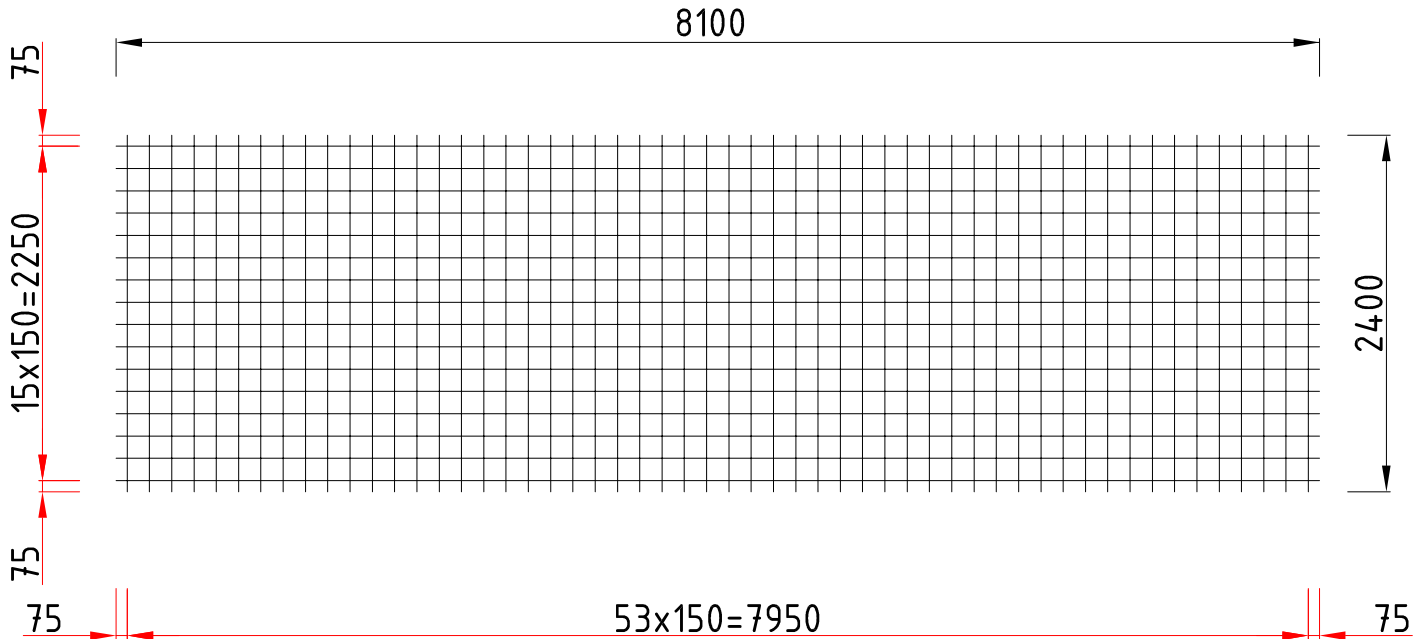

ÓAM. Ózdi Acélművek Kft.
 Termékismertető
 Produkte von Ózdi Acélművek GmbH.
 Products of Ózdi Acélművek Ltd.

7L7-
 150150

Tipus Typ Type	Hossz-szál Längsdrähte Long. wires φ mm	Keresztszál Querdrähte Cross wires φ mm	Hálóméret Größen Sizes mm	Hossz. osztás Läng.Abstand Long.spacing mm	Kereszt osztás Quer.Abstand Cross.spacing mm
7L7- 150150	7	7	8100x2400	150	150
Tipus Typ Type	Tömeg/db. Gewicht/Stück Weight/piece kg	Darab/köteg Stück/Bündel Piece/band	Tömeg/köteg Gewicht/Bündel Weight/pack kg	Felület/db. Fläche/Stück Surface/piece m ²	Felület Fläche Surface m ² /t
7L7- 150150	78,3	20	1566	19,4	248