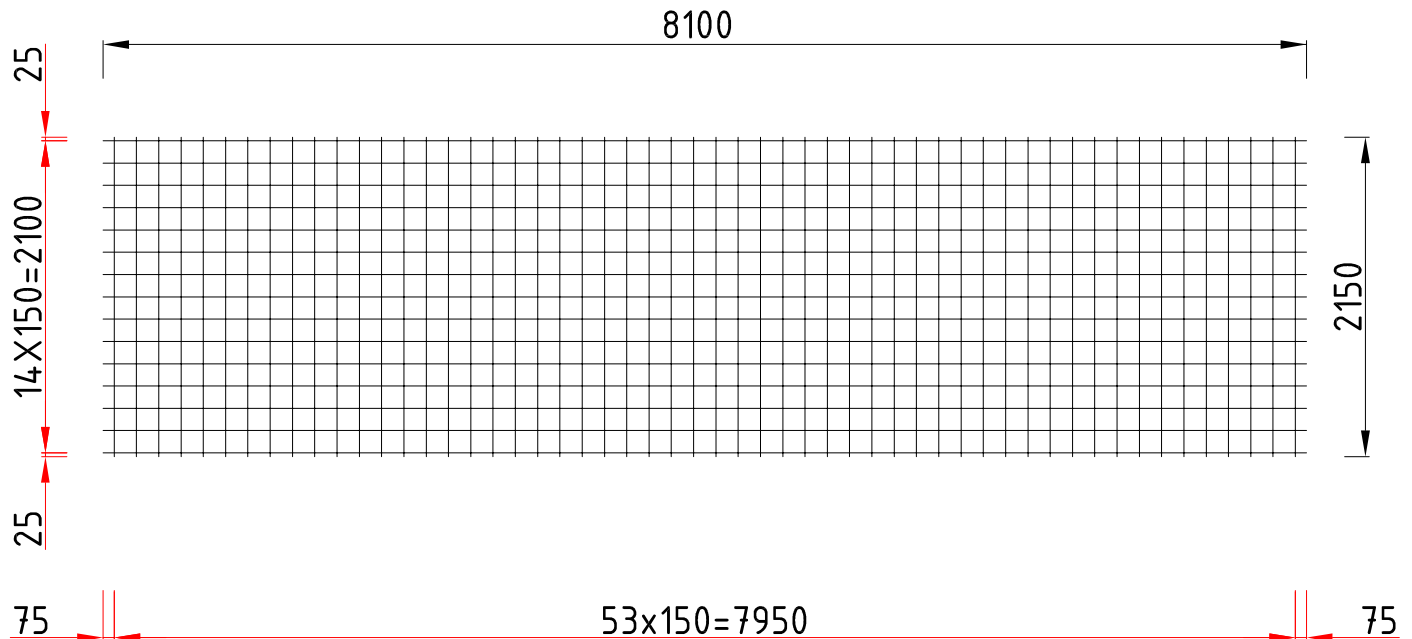

ÓAM. Ózdi Acélművek Kft.
Termékismertető
Produkte von Ózdi Acélművek GmbH.
Products of Ózdi Acélművek Ltd.

7LK7-
150150

Tipus Typ Type	Hossz-szál Längsdrähte Long. wires φ mm	Keresztszál Querdrähte Cross wires φ mm	Hálóméret Größen Sizes mm	Hossz. osztás Läng.Abstand Long.spacing mm	Kereszt osztás Quer.Abstand Cross.spacing mm
7LK7- 150150	7	7	8100x2150	150	150
Tipus Typ Type	Tömeg/db. Gewicht/Stück Weight/piece kg	Darab/köteg Stück/Bündel Piece/band	Tömeg/köteg Gewicht/Bündel Weight/pack kg	Felület/db. Fläche/Stück Surface/piece m ²	Felület Fläche Surface m ² /t
7LK7- 150150	71,8	20	1436	17,4	243