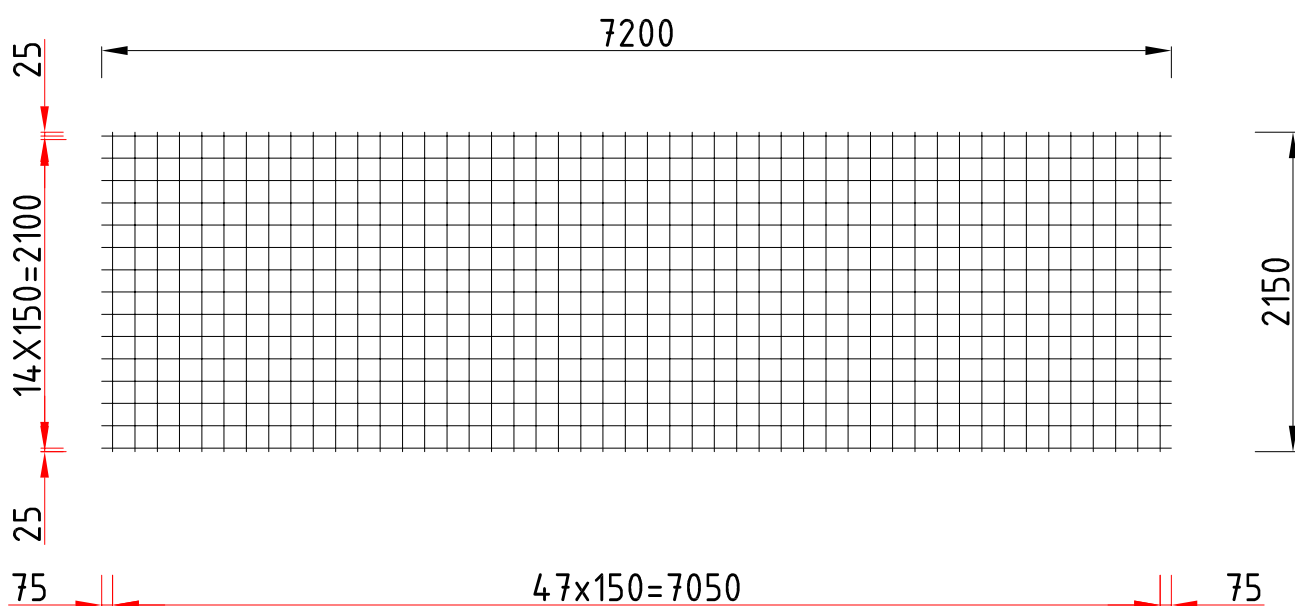

ÓAM. Ózdi Acélművek Kft.
 Termékismertető
 Produkte von Ózdi Acélművek GmbH.
 Products of Ózdi Acélművek Ltd.

8HK8-
 150150

Tipus Typ Type	Hossz-szál Längsdrähte Long. wires φ mm	Keresztszál Querdrähte Cross wires φ mm	Hálóméret Größen Sizes mm	Hossz. osztás Läng.Abstand Long.spacing mm	Kereszt osztás Quer.Abstand Cross.spacing mm
8HK8- 150150	8	8	7200x2150	150	150
Tipus Typ Type	Tömeg/db. Gewicht/Stück Weight/piece kg	Darab/köteg Stück/Bündel Piece/band	Tömeg/köteg Gewicht/Bündel Weight/pack kg	Felület/db. Fläche/Stück Surface/piece m ²	Felület Fläche Surface m ² /t
8HK8- 150150	83,3	20	1667	15,5	186