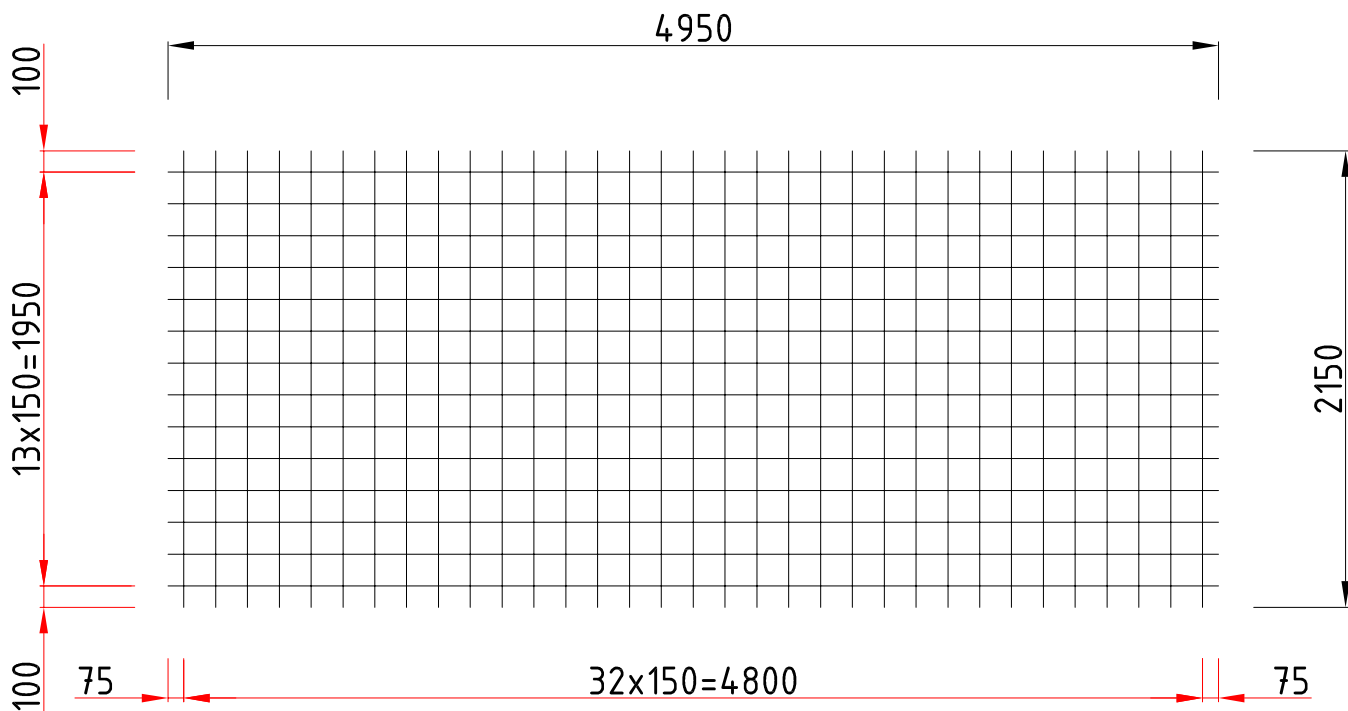

ÓAM. Ózdi Acélművek Kft.
 Termékismertető
 Produkte von Ózdi Acélművek GmbH.
 Products of Ózdi Acélművek Ltd.

8KL8-
 150150

Tipus Typ Type	Hossz-szál Längsdrähte Long. wires φ mm	Keresztszál Querdrähte Cross wires φ mm	Hálóméret Größen Sizes mm	Hossz. osztás Läng.Abstand Long.spacing mm	Kereszt osztás Quer.Abstand Cross.spacing mm
8KL8- 150150	8	8	4950x2150	150	150
Tipus Typ Type	Tömeg/db. Gewicht/Stück Weight/piece kg	Darab/köteg Stück/Bündel Piece/band	Tömeg/köteg Gewicht/Bündel Weight/pack kg	Felület/db. Fläche/Stück Surface/piece m ²	Felület Fläche Surface m ² /t
8KL8- 150150	55,3	25	1383	10,64	192