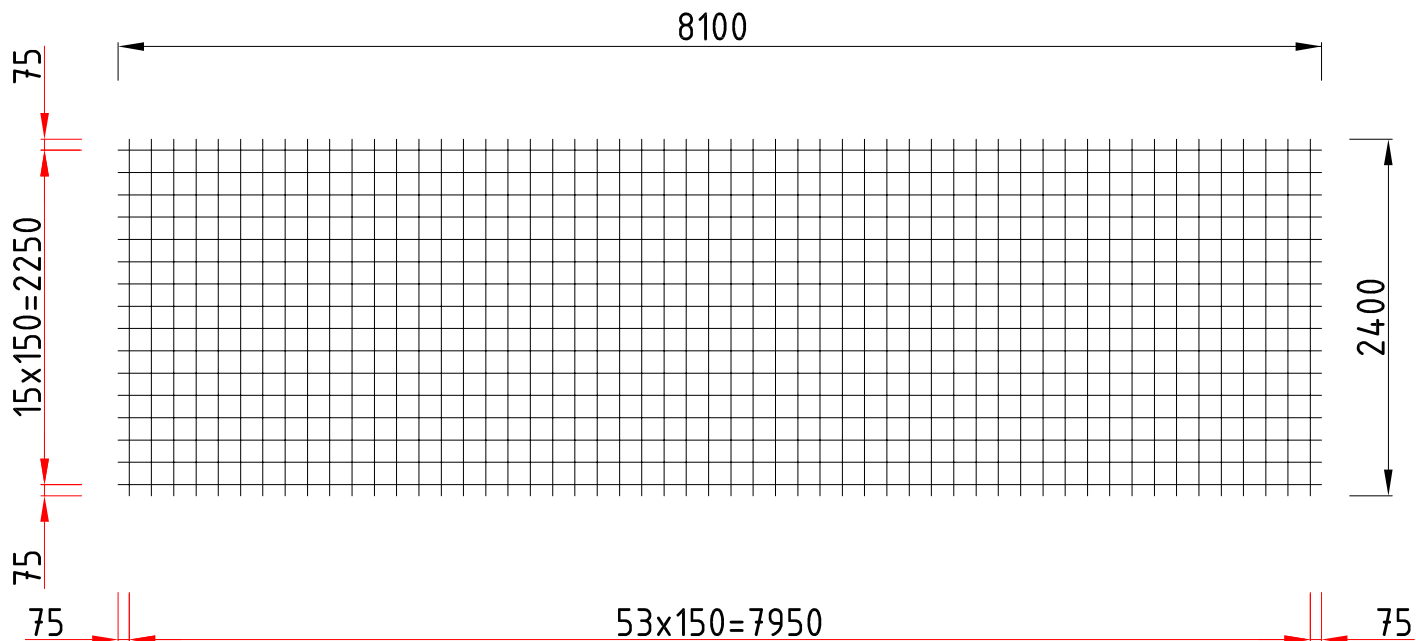

ÓAM. Ózdi Acélművek Kft.
 Termékismertető
 Produkte von Ózdi Acélművek GmbH.
 Products of Ózdi Acélművek Ltd.

8L8-
 150150

Tipus Typ Type	Hossz-szál Längsdrähte Long. wires φ mm	Keresztszál Querdrähte Cross wires φ mm	Hálóméret Größen Sizes mm	Hossz. osztás Läng.Abstand Long.spacing mm	Kereszt osztás Quer.Abstand Cross.spacing mm
8L8- 150150	8	8	8100x2400	150	150
Tipus Typ Type	Tömeg/db. Gewicht/Stück Weight/piece kg	Darab/köteg Stück/Bündel Piece/band	Tömeg/köteg Gewicht/Bündel Weight/pack kg	Felület/db. Fläche/Stück Surface/piece m ²	Felület Fläche Surface m ² /t
8L8- 150150	102,3	20	2046	19,4	190