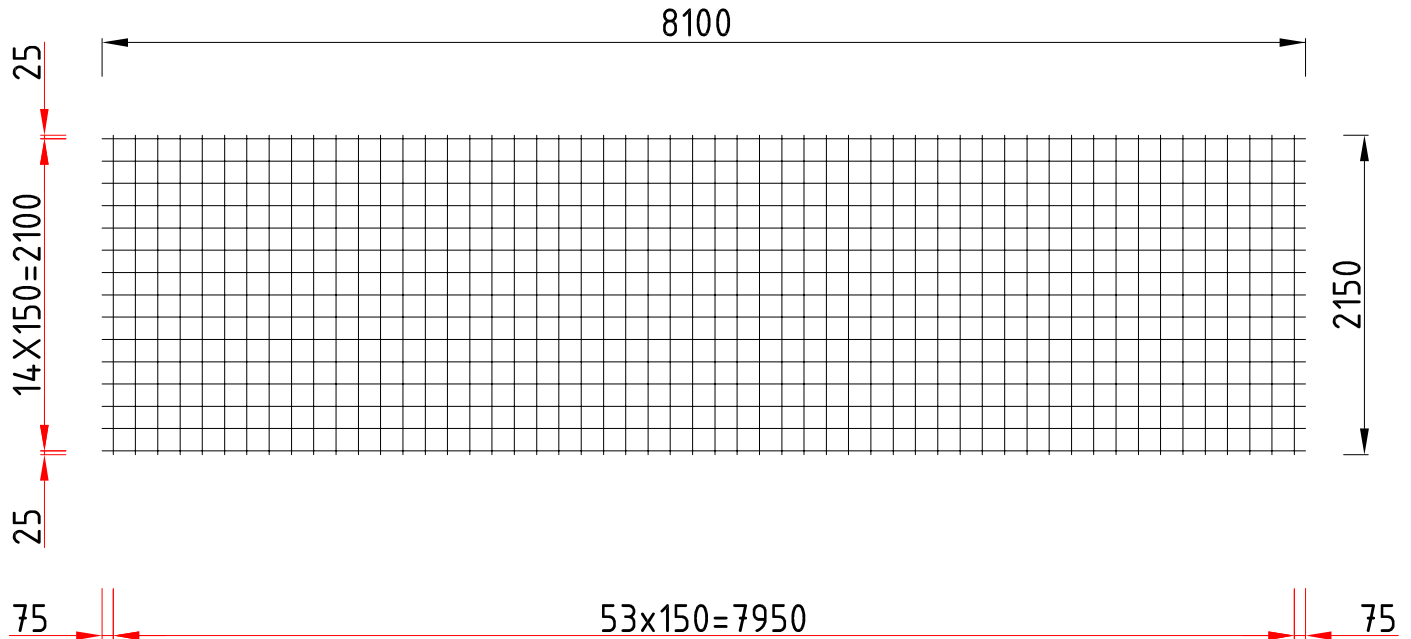

ÓAM. Ózdi Acélművek Kft.  
 Termékismertető  
 Produkte von Ózdi Acélművek GmbH.  
 Products of Ózdi Acélművek Ltd.

8LK8-  
 150150

Tipus Typ Type	Hossz-szál Längsdräte Long. wires φ mm	Keresztszál Querdrähte Cross wires φ mm	Hálóméret Größen Sizes mm	Hossz. osztás Läng.Abstand Long.spacing mm	Kereszt osztás Quer.Abstand Cross.spacing mm
8LK8- 150150	8	8	8100x2150	150	150
Tipus Typ Type	Tömeg/db. Gewicht/Stück Weight/piece kg	Darab/köteg Stück/Bündel Piece/band	Tömeg/köteg Gewicht/Bündel Weight/pack kg	Felület/db. Fläche/Stück Surface/piece m <sup>2</sup>	Felület Fläche Surface m <sup>2</sup> /t
8LK8- 150150	93,8	20	1875	17,4	186