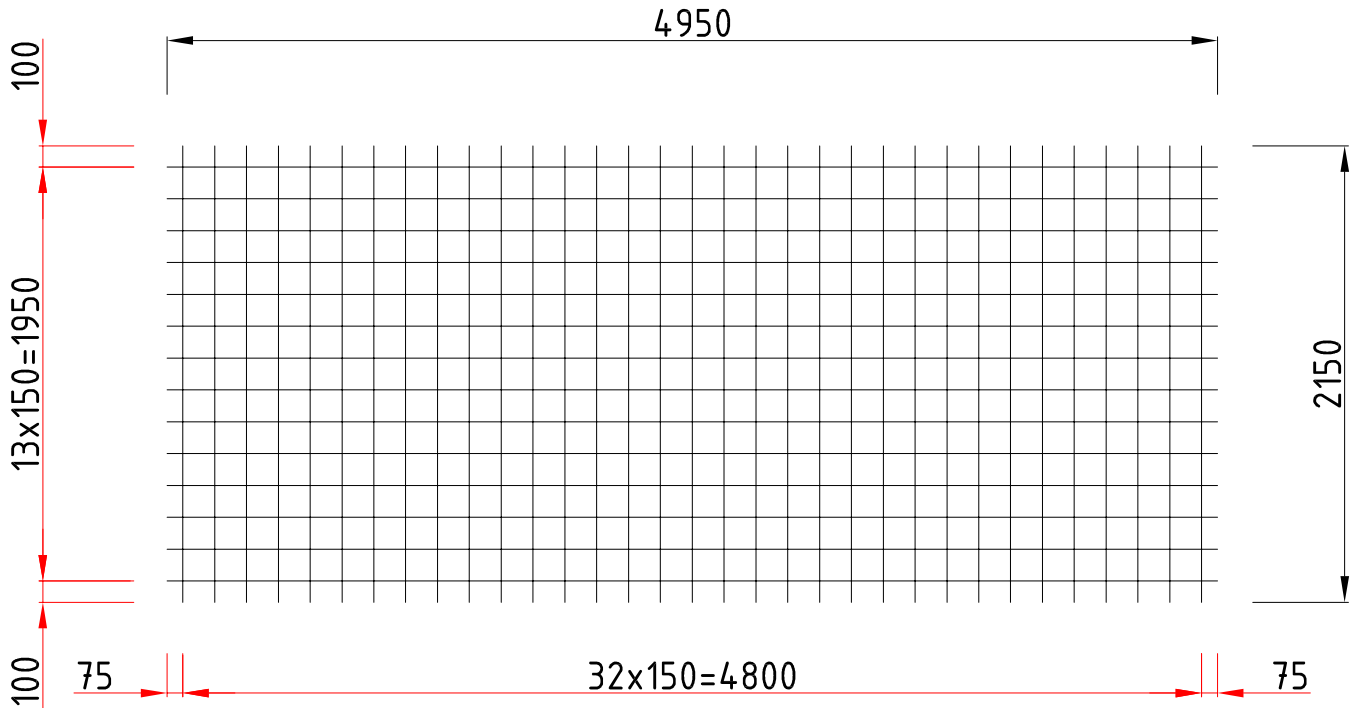

ÓAM. Ózdi Acélművek Kft.
 Termékismertető
 Produkte von Ózdi Acélművek GmbH.
 Products of Ózdi Acélművek Ltd.

9KL9-
 150150

Tipus Typ Type	Hossz-szál Längsdrähte Long. wires φ mm	Keresztszál Querdrähte Cross wires φ mm	Hálóméret Größen Sizes mm	Hossz. osztás Läng.Abstand Long.spacing mm	Kereszt osztás Quer.Abstand Cross.spacing mm
9KL9- 150150	9	9	4950x2150	150	150
Tipus Typ Type	Tömeg/db. Gewicht/Stück Weight/piece kg	Darab/köteg Stück/Bündel Piece/band	Tömeg/köteg Gewicht/Bündel Weight/pack kg	Felület/db. Fläche/Stück Surface/piece m ²	Felület Fläche Surface m ² /t
9KL9- 150150	70,0	25	1750	10,64	152