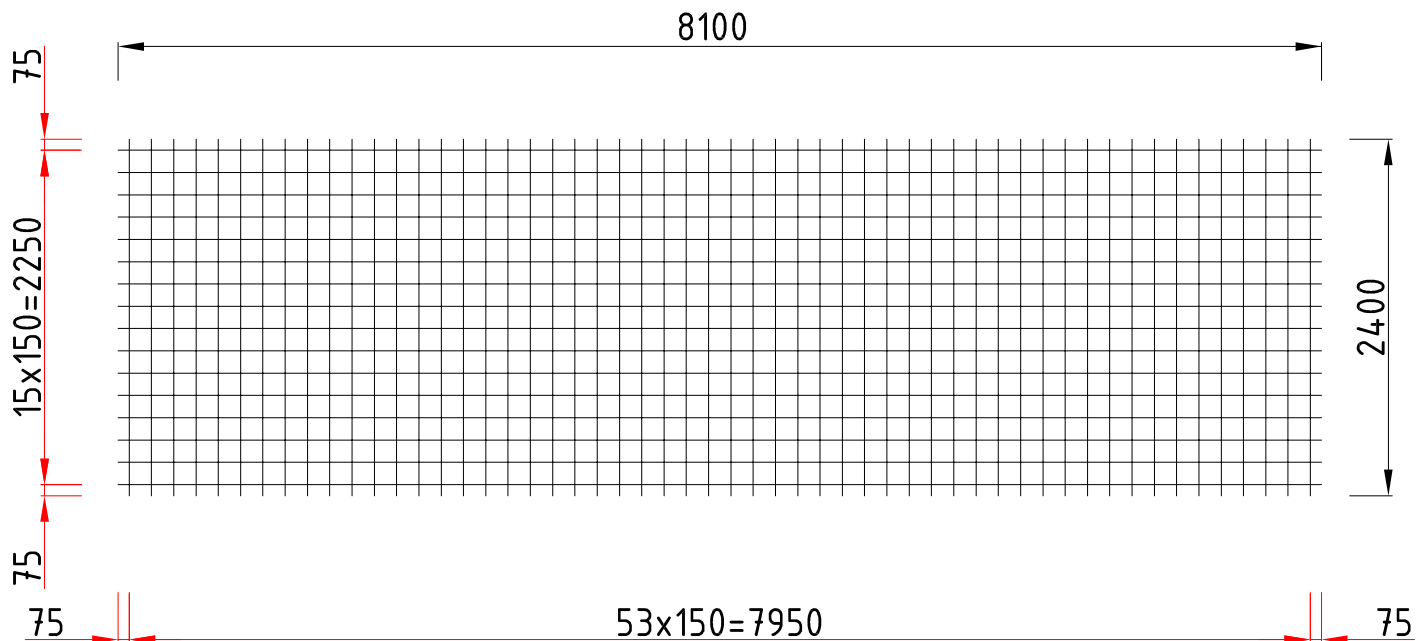

ÓAM. Ózdi Acélművek Kft.
 Termékismertető
 Produkte von Ózdi Acélművek GmbH.
 Products of Ózdi Acélművek Ltd.

9L9-
 150150

Tipus Typ Type	Hossz-szál Längsdrähte Long. wires φ mm	Keresztszál Querdrähte Cross wires φ mm	Hálóméret Größen Sizes mm	Hossz. osztás Läng.Abstand Long.spacing mm	Kereszt osztás Quer.Abstand Cross.spacing mm
9L9- 150150	9	9	8100x2400	150	150
Tipus Typ Type	Tömeg/db. Gewicht/Stück Weight/piece kg	Darab/köteg Stück/Bündel Piece/band	Tömeg/köteg Gewicht/Bündel Weight/pack kg	Felület/db. Fläche/Stück Surface/piece m ²	Felület Fläche Surface m ² /t
9L9- 150150	129,4	20	2589	19,4	150