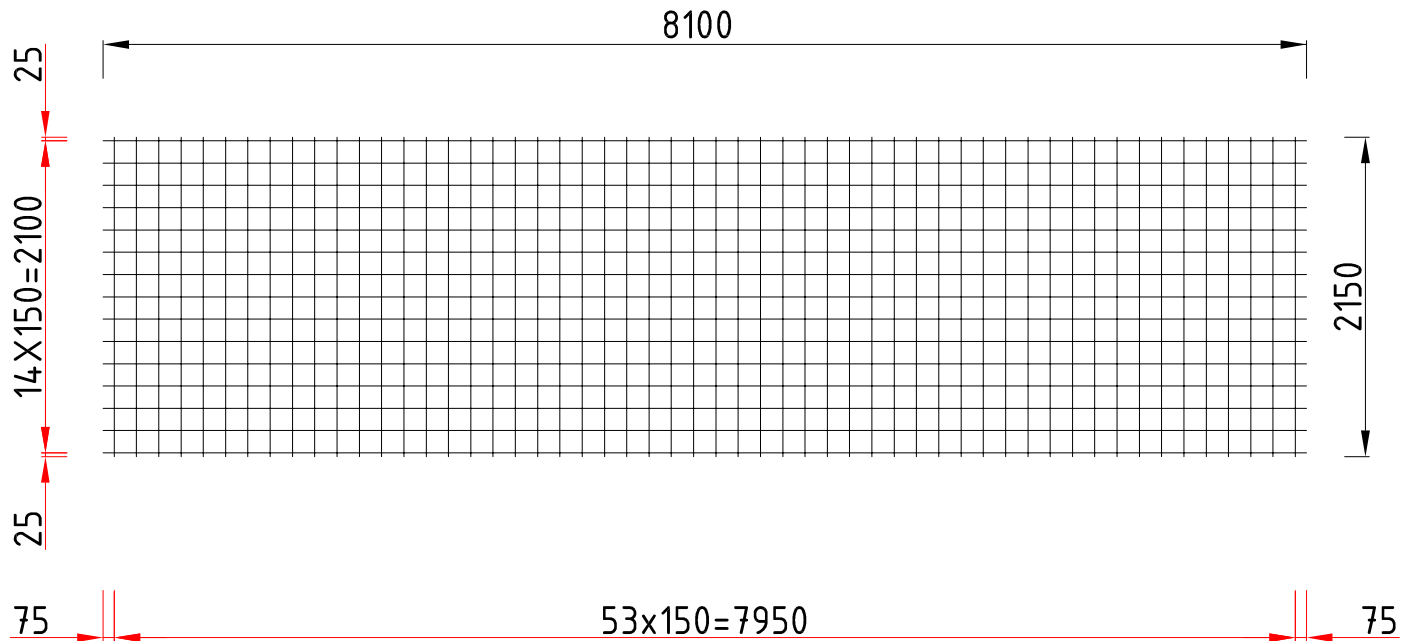

ÓAM. Ózdi Acélművek Kft.
 Termékismertető
 Produkte von Ózdi Acélművek GmbH.
 Products of Ózdi Acélművek Ltd.

9LK9-
 150150

Tipus Typ Type	Hossz-szál Längsdrähte Long. wires φ mm	Keresztszál Querdrähte Cross wires φ mm	Hálóméret Größen Sizes mm	Hossz. osztás Läng.Abstand Long.spacing mm	Kereszt osztás Quer.Abstand Cross.spacing mm
9LK9- 150150	9	9	8100x2150	150	150
Tipus Typ Type	Tömeg/db. Gewicht/Stück Weight/piece kg	Darab/köteg Stück/Bündel Piece/band	Tömeg/köteg Gewicht/Bündel Weight/pack kg	Felület/db. Fläche/Stück Surface/piece m ²	Felület Fläche Surface m ² /t
9LK9- 150150	118,7	20	2373	17,4	147